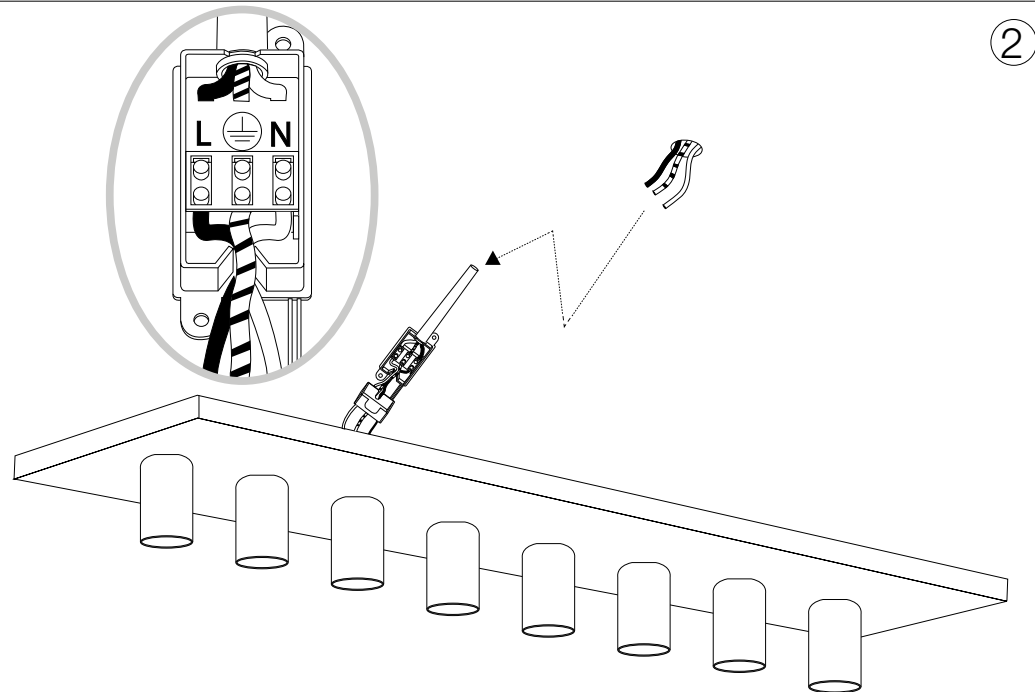

103 30,5

38

Fonte luminosa sostituibile dall'utente finale.  
 Replaceable light source by an end-user.

IDEAL LUX s.r.l.  
 Via Taglio Destro 32  
 30035 Mirano (VE) Italy  
 www.ideal-lux.com

IDEAL LUX Warehouse  
 Via delle Industrie, 8/D  
 30036 Santa Maria di Sala (Venezia)  
 8.00 - 12.00 / 13.30 - 17.00

ESEGUIRE LE OPERAZIONI SEGUENDO L'ORDINE PROGRESSIVO  
FOLLOW THE ASSEMBLY INSTRUCTIONS BY READING THE NUMERICAL PROGRESSION

L'INSTALLAZIONE DI QUESTO APPARECCHIO DEVE ESSERE EFFETTUATA DA PERSONALE QUALIFICATO  
THE LIGHTING FITTING SHOULD BE INSTALLED BY A QUALIFIED ELECTRICIAN