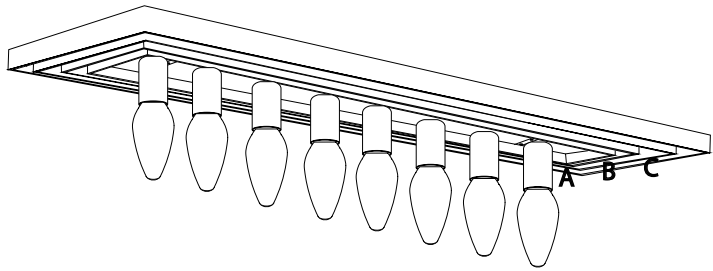

5

ideal lux®

REV 08/03/2021

Martinez PL8

Lampada da soffitto
Ceiling lamp
Plafonnier
Deckenleuchte
Lámpara de techo
Потолочные светильники

max 8 x 40W E14 / 220~240V
50/60 Hz
- 8021696166285 CROMO
- 8021696213569 ORO

103 30,5

38